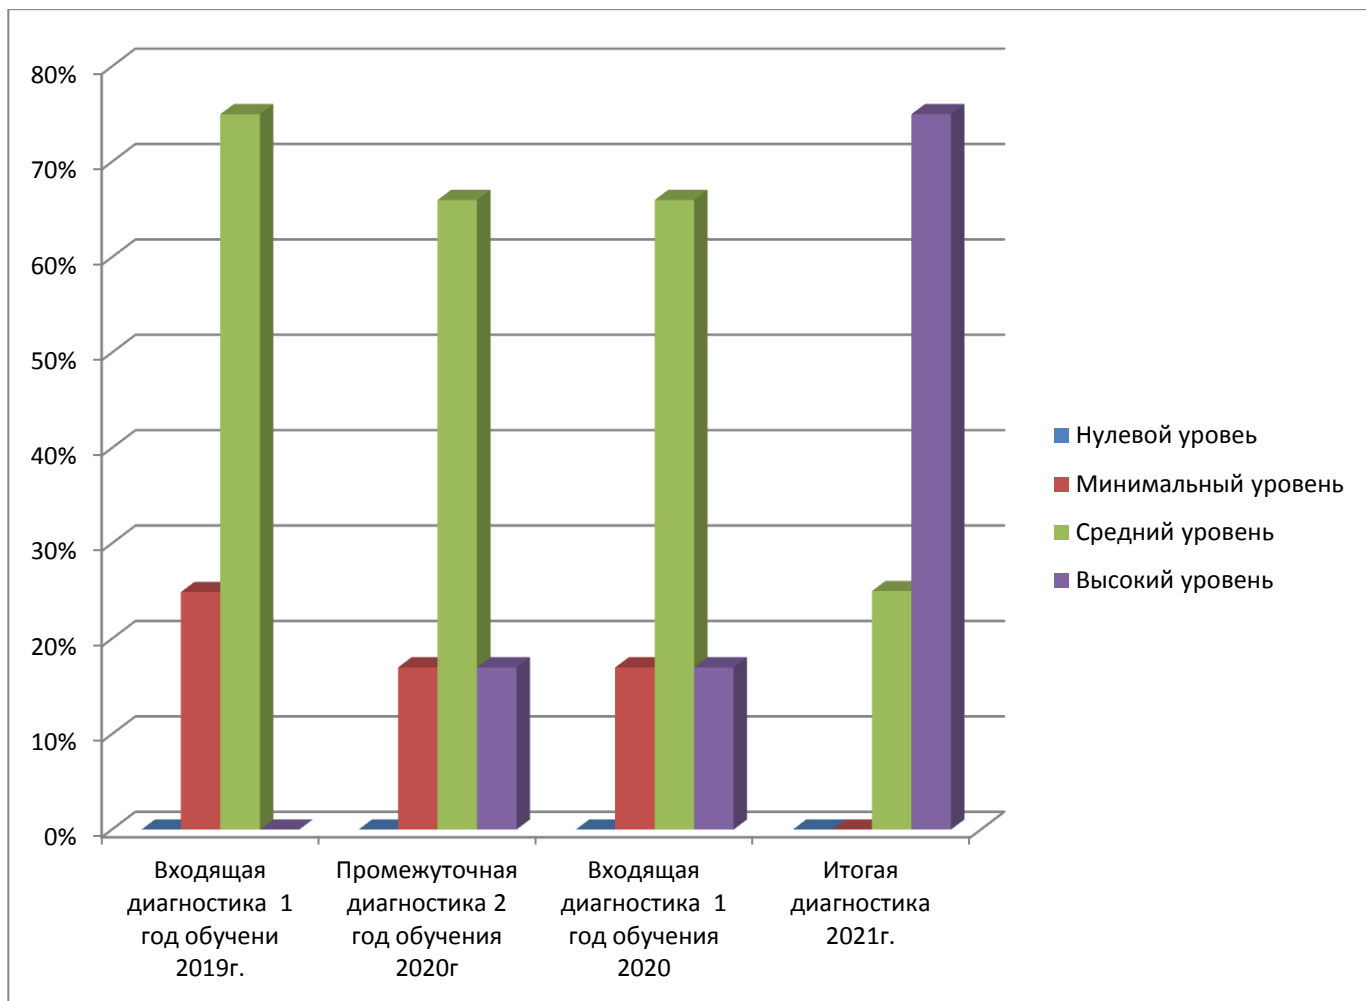

Личностное развитие воспитанников