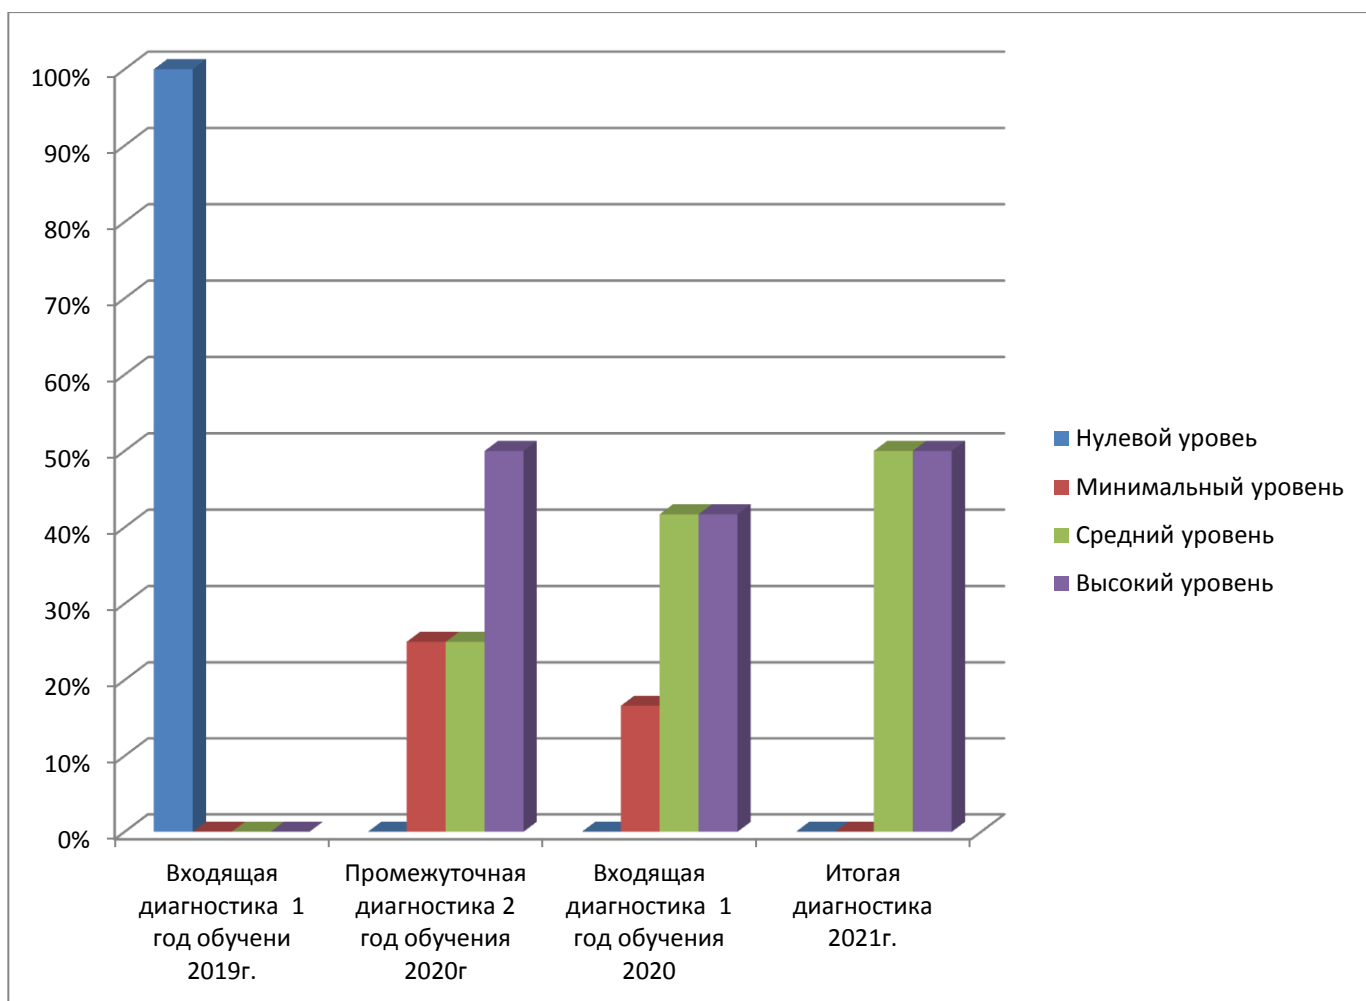

Освоение умений, теоретических знаний и практических умений предусмотренных программой